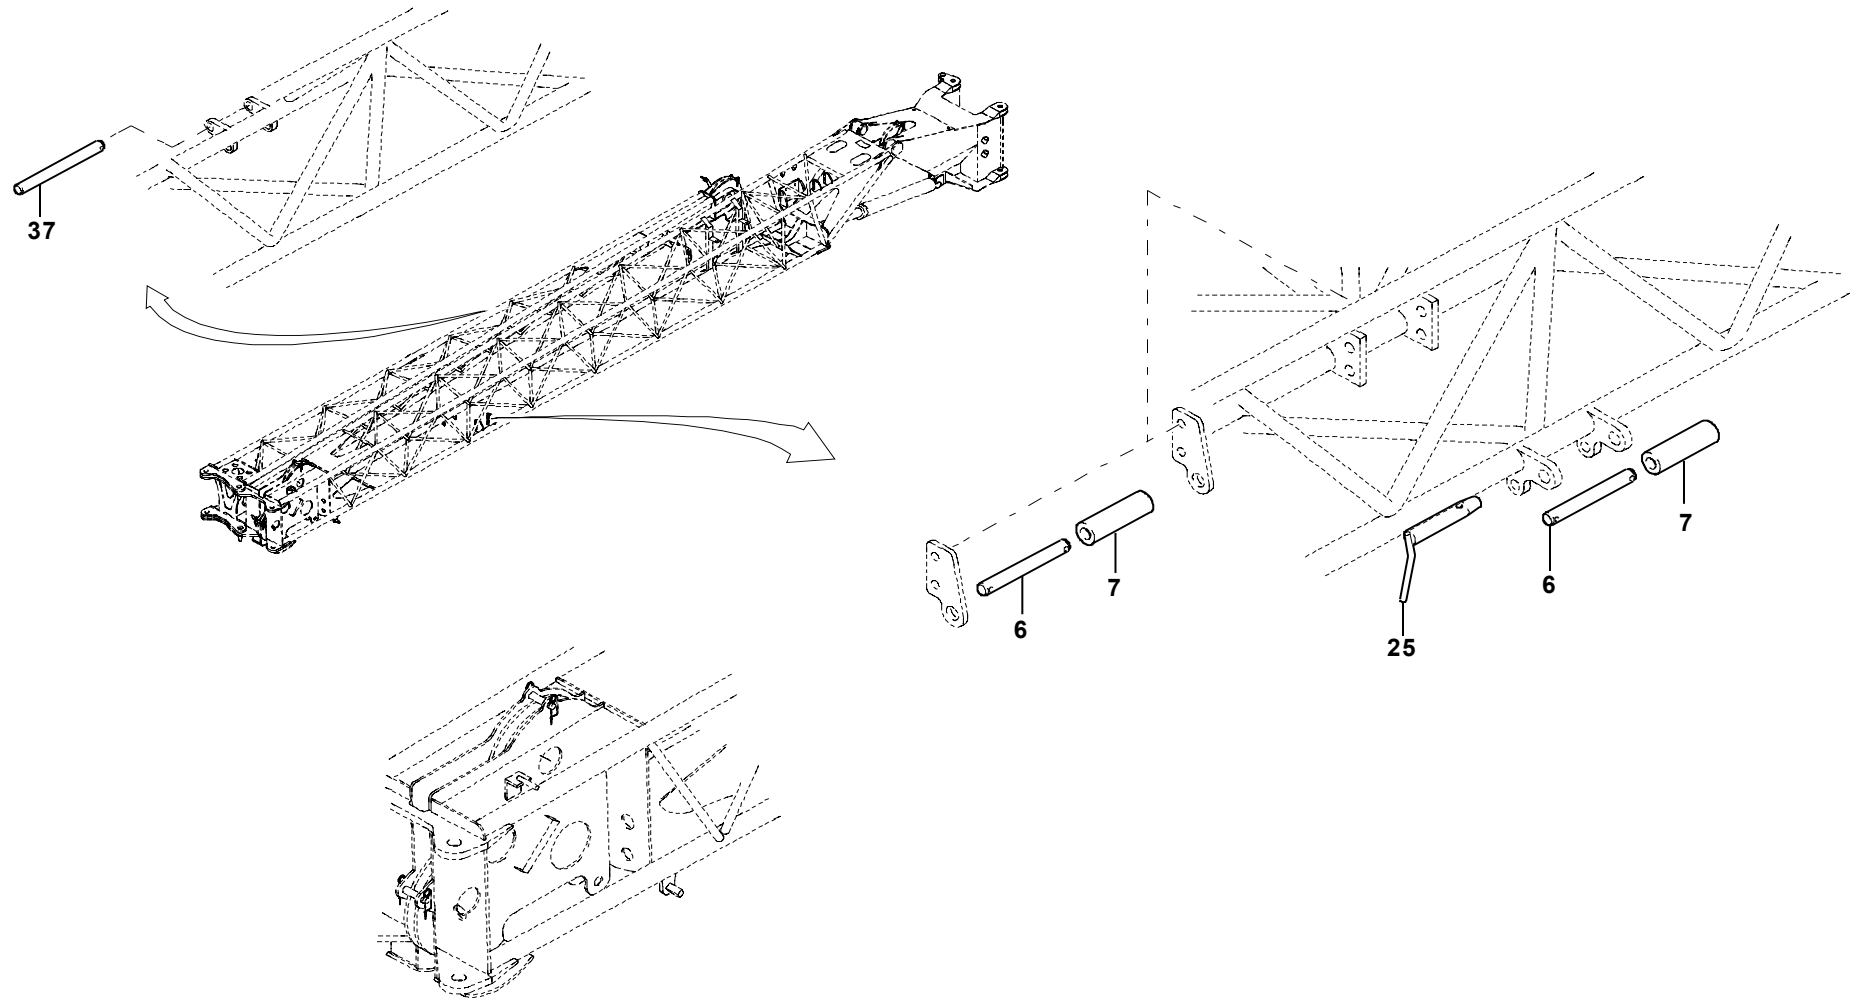

**GROVE**

EINBAUTEILE KLAPPSPITZE 9-15 M  
MOUNTING PARTS SWING-AWAY JIB 9-15 M

BILDТАFEL  
PICTORIAL DISPLAY

**GMK 3050**  
**BE 710**  
**G 173**

07.04

**3314480-ETL B**

1/2

**GROVE**

EINBAUTEILE KLAPPSPITZE 9-15 M  
MOUNTING PARTS SWING-AWAY JIB 9-15 M

BILDТАFEL  
PICTORIAL DISPLAY

**GMK 3050**  
**BE 710**  
**G 173**

07.04

**3314480-ETL B**

2/2